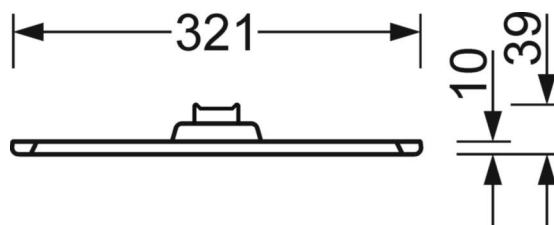

Механика

цвет корпуса	серебристый/ белый алюминий RAL 9006
размеры (LxWxH/DxH)	1558mm x 321mm x 39mm
вес (нетто)	5.94kg
Cable entry KE (X/Y)	0mm/0mm
Вид монтажа	Потолочная одиночная установка

DEEP-LINK

<https://www.regiolum.de/ru/article/46305014175>

Ссылка	LED 6400lm 840
ηLB	100 %
Φ ↓/↑	74 % / 26 %
UGR поп./вдоль дисплей	17.1 / 16.4
	65° < 3000cd/m²

размеры

L	1558 mm	Длина
B	321 mm	Ширина
H	39 mm	Высота
A1	900 mm	Расстояние между точками крепежа при одиночной установке
X	0 mm	Расстояние от ввода проводов до середины светильника по оси X (вдо
Y	0 mm	Расстояние от ввода проводов до середины светильника по оси Y (поп