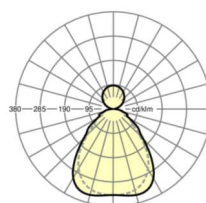

Оптика

Оснастка	LED, цветопередача/оттенок света CRI ≥ 80 / 4000K
Допуск для координаты цветности (MacAdam)	3SDCM
Номинальный световой поток	6414lm
Срок службы LED	50000h L90/B10 (Tq 25°C)
светоотдача светильников	135lm/W
UGR поп./вдоль	17.1 / 16.4

Механика

цвет корпуса	серебристый/ белый алюминий RAL 9006
размеры (LxWxH/DxH)	1558mm x 321mm x 39mm
вес (нетто)	5.94kg
Cable entry KE (X/Y)	0mm/0mm
Вид монтажа	Потолочная одиночная установка

DEEP-LINK

<https://www.regiolum.de/ru/article/46305014175>

Ссылка	LED 6400lm 840
ηLB	100 %
Φ ↓/↑	74 % / 26 %
UGR поп./вдоль дисплей	17.1 / 16.4
	65° < 3000cd/m²

размеры

L	1558 mm	Длина
B	321 mm	Ширина
H	39 mm	Высота
A1	900 mm	Расстояние между точками крепежа при одиночной установке
X	0 mm	Расстояние от ввода проводов до середины светильника по оси X (вдо
Y	0 mm	Расстояние от ввода проводов до середины светильника по оси Y (поп